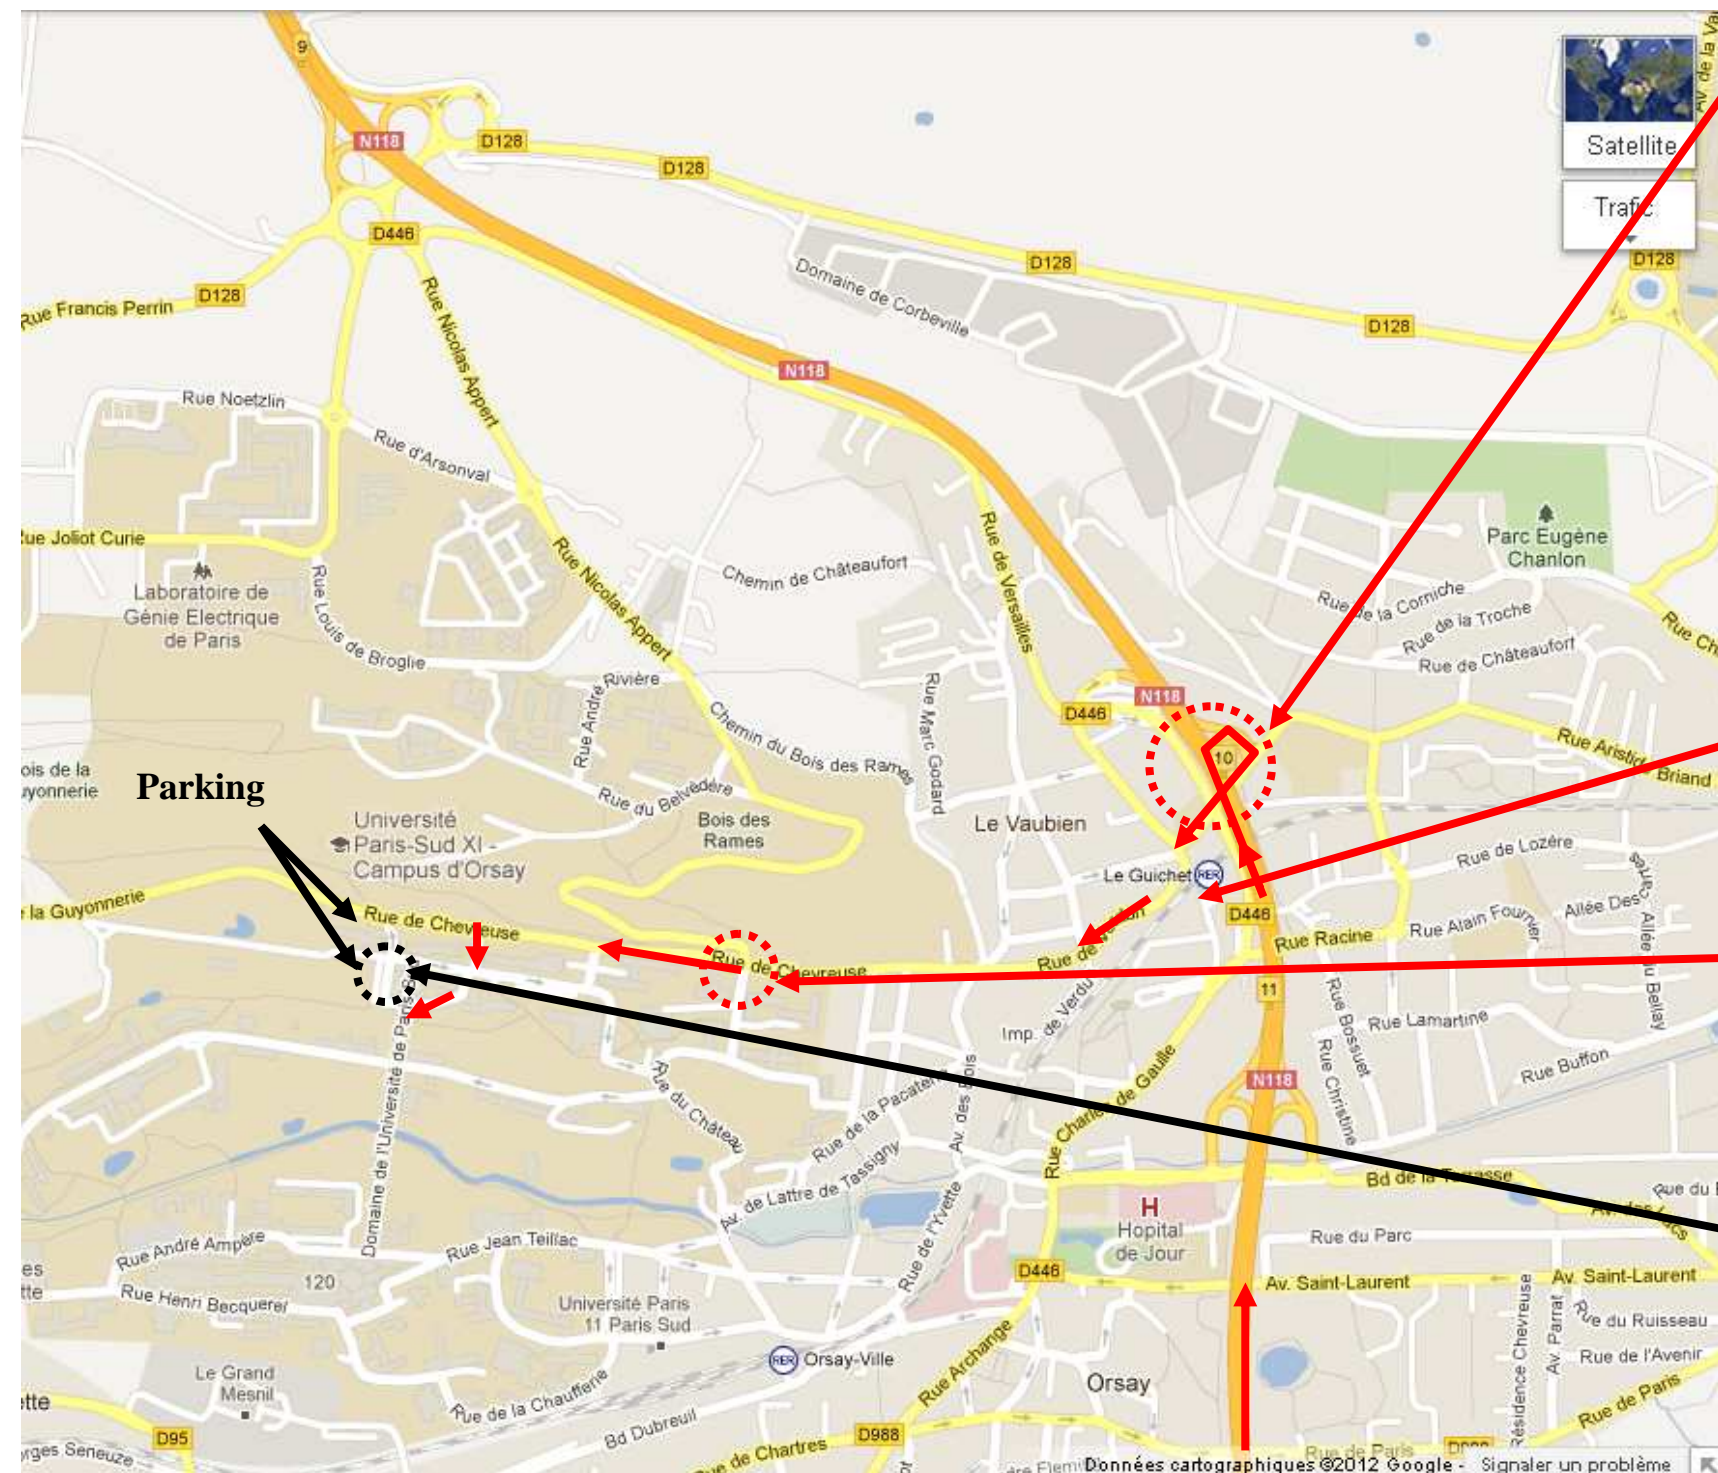

N118 : Sortie n° 10
Orsay – Le Guichet

Sortie n° 10
Orsay – Le Guichet

Gare RER B
Station : Le guichet

Grille d'entrée de
l'université

Bâtiment 409
Salle Pierre Schaeffer

Parking

Bâtiment 409
Salle Pierre Schaeffer

Entrer à la 2^{ème} à gauche après
les grilles de la faculté