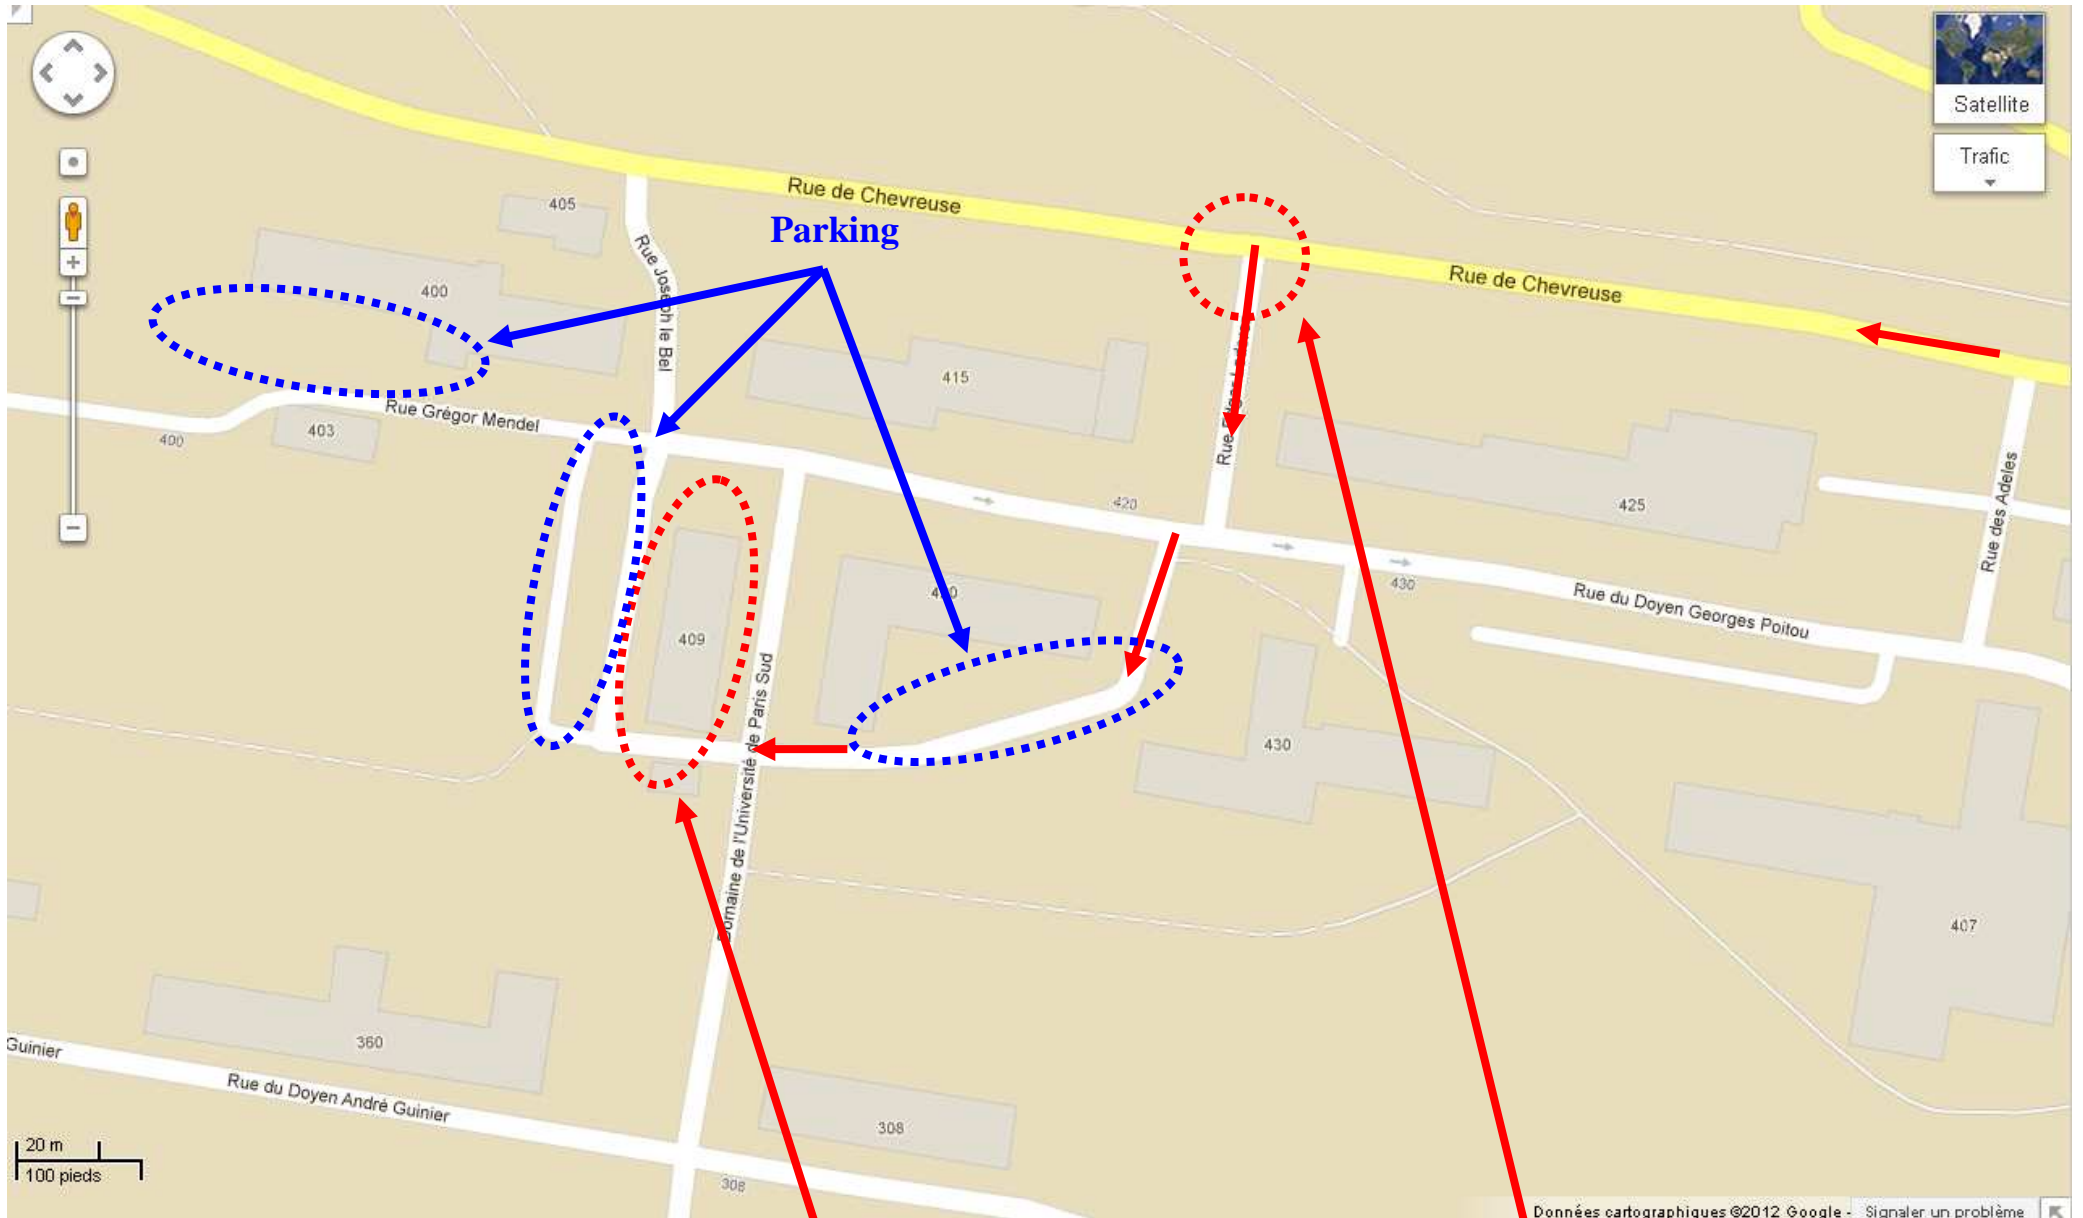

N118 : Sortie n° 10
Orsay – Le Guichet

Sortie n° 10
Orsay – Le Guichet

Gare RER B
Station : Le guichet

Grille d'entrée de
l'université

Bâtiment 409
Salle Pierre Schaeffer

Parking

Bâtiment 409
Salle Pierre Schaeffer

Entrer à la 2^{ème} à gauche après
les grilles de la faculté